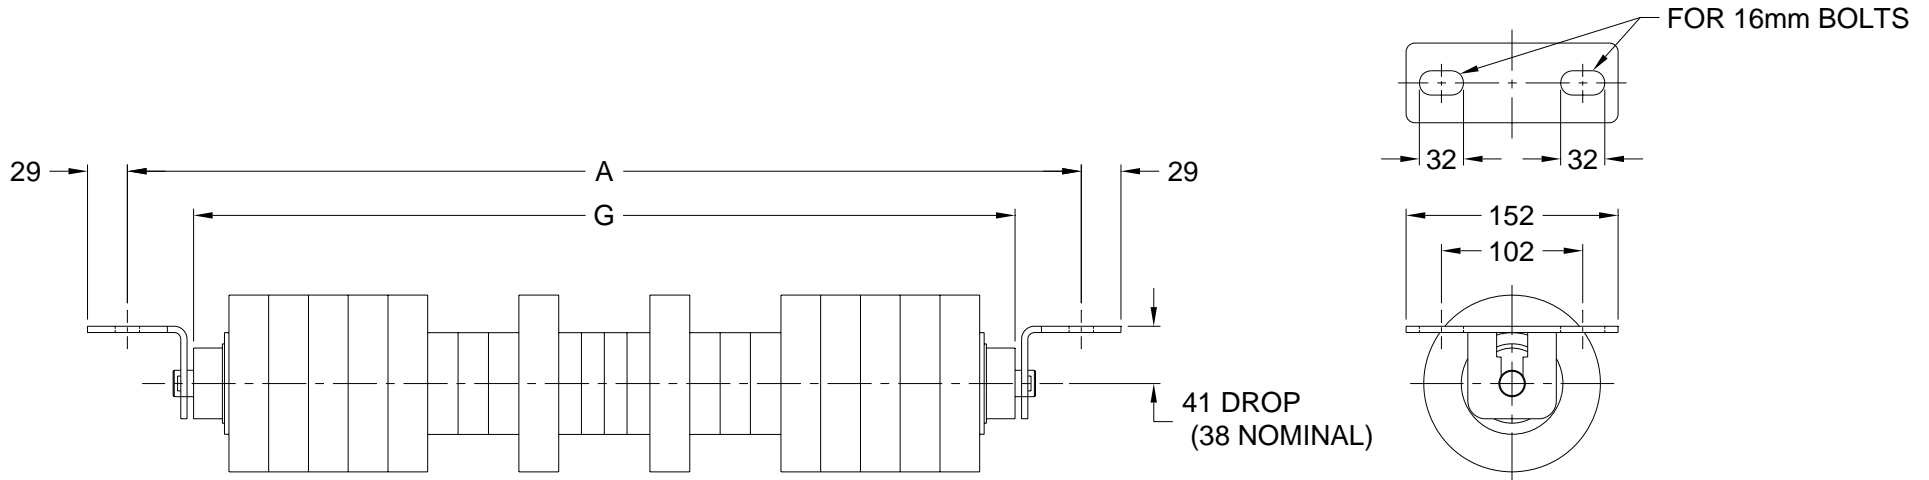

'Dimensions in Millimeters'

Belt Width	Roller Assembly Part Number	R710-4395-38 mm Return Idler Dimensions 127 mm dia. Rolls		Assembly Weight
		A	G	
457 mm	435-18-92-0120	686	591	11 kg.
610 mm	435-24-92-0120	838	743	13 kg.
762 mm	435-30-92-0120	991	895	14 kg.
914 mm	435-36-92-0120	1143	1048	16 kg.
1067 mm	435-42-92-0120	1295	1200	17 kg.
1219 mm	435-48-92-0120	1448	1353	19 kg.

Belt Width	Roller Assembly Part Number	R710-4396-38 mm Return Idler Dimensions 152 mm dia. Rolls		Assembly Weight
		A	G	
457 mm	436-18-92-0120	686	591	13 kg.
610 mm	436-24-92-0120	838	743	15 kg.
762 mm	436-30-92-0120	991	895	17 kg.
914 mm	436-36-92-0120	1143	1048	19 kg.
1067 mm	436-42-92-0120	1295	1200	20 kg.
1219 mm	436-48-92-0120	1448	1353	22 kg.

**38 mm Drop Bracket
Part Number**

MD-IDL19-88-00

Note: BRACKETS ARE PRICED AND SOLD SEPARATELY, TWO BRACKETS ARE REQUIRED PER ROLLER.

STEPHENS-ADAMSON CONVEYOR COMPONENTS
www.Stephens-Adamson.com

CANADA
Telephone: 1-800-510-3802
Fax: 1-613-967-8128

U.S.A.
Telephone: 1-800-638-6788
Fax: 1-800-866-1438

INTERNATIONAL
Telephone: 1-613-962-3411
Fax: 1-613-967-8128