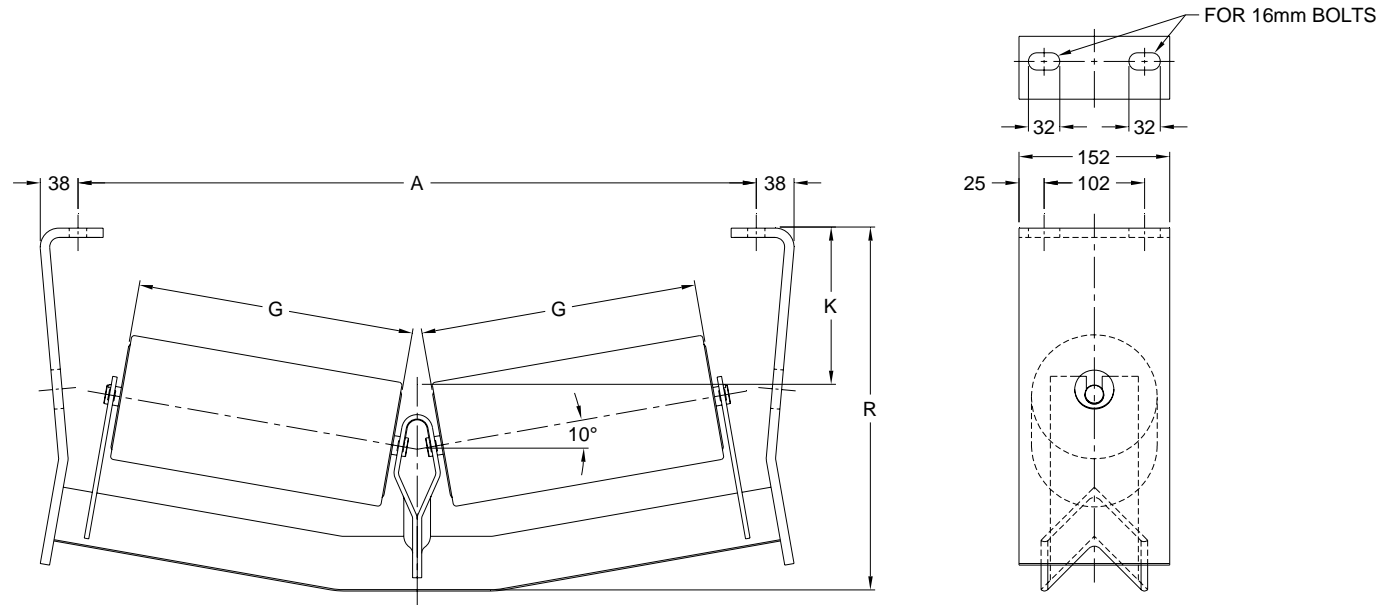

'Dimensions in Inches'

Belt Width	Assembly Part Number	4395-10°-V Return Idler Dimensions 5" Dia. Rolls				Assembly Weight
		A	G	K	R	
18"	435-18-G3-0120	27	11	6-1/4	14-3/8	52 lbs.
24"	435-24-G3-0120	33	13-1/8	6-3/4	14-7/8	58 lbs.
30"	435-30-G3-0120	39	17-1/4	7-1/2	15-5/8	66 lbs.
36"	435-36-G3-0120	45	19-5/16	7-7/8	16-1/8	76 lbs.
42"	435-42-G3-0120	51	23-1/4	8-1/2	16-3/4	84 lbs.
48"	435-48-G3-0120	57	26-1/4	9	17-1/2	97 lbs.

Belt Width	Assembly Part Number	4396-10°-V Return Idler Dimensions 6" Dia. Rolls				Assembly Weight
		A	G	K	R	
18"	436-18-G3-0120	27	11	5-3/4	14-3/8	58 lbs.
24"	436-24-G3-0120	33	13-1/8	6-1/4	14-7/8	65 lbs.
30"	436-30-G3-0120	39	17-1/4	7	15-5/8	75 lbs.
36"	436-36-G3-0120	45	19-5/16	7-3/8	16-1/8	87 lbs.
42"	436-42-G3-0120	51	23-1/4	8	16-3/4	95 lbs.
48"	436-48-G3-0120	57	26-1/4	8-1/2	17-1/2	110 lbs.

DS-E-IDL-00-090 A

'Dimensions in Millimeters'

Belt Width	Assembly Part Number	4395-10°-V Return Idler Dimensions 127 mm dia. Rolls				Assembly Weight
		A	G	K	R	
457 mm	435-18-G3-0120	686	280	159	367	23 kg.
610 mm	435-24-G3-0120	838	333	171	379	26 kg.
762 mm	435-30-G3-0120	991	439	191	398	30 kg.
914 mm	435-36-G3-0120	1143	491	200	408	34 kg.
1067 mm	435-42-G3-0120	1295	591	216	424	38 kg.
1219 mm	435-48-G3-0120	1448	667	229	446	44 kg.

Belt Width	Assembly Part Number	4396-10°-V Return Idler Dimensions 152 mm dia. Rolls				Assembly Weight
		A	G	K	R	
457 mm	436-18-G3-0120	686	280	146	367	26 kg.
610 mm	436-24-G3-0120	838	333	159	379	29 kg.
762 mm	436-30-G3-0120	991	439	178	398	34 kg.
914 mm	436-36-G3-0120	1143	491	187	408	39 kg.
1067 mm	436-42-G3-0120	1295	591	203	424	43 kg.
1219 mm	436-48-G3-0120	1448	667	216	446	50 kg.