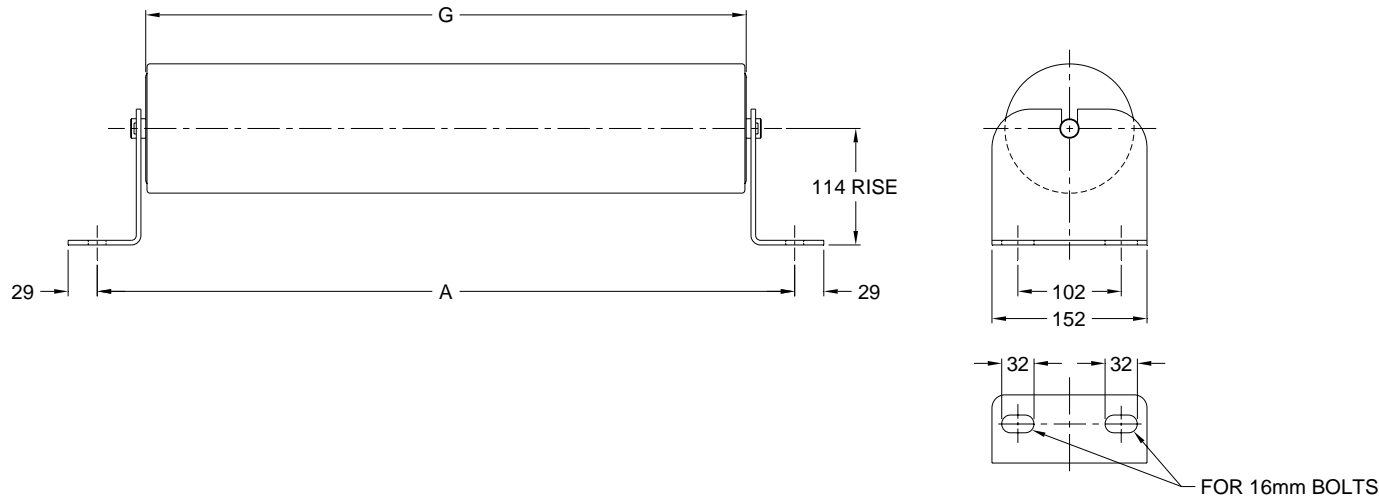

'Dimensions in Millimeters'

Belt Width	Roller Assembly Part Number	4395- 114 mm Flat Belt Idler Dimensions 127 mm dia. Rolls		Assembly Weight
		A	G	
457 mm	435-18-91-0120	686	591	10 kg.
610 mm	435-24-91-0120	838	743	12 kg.
762 mm	435-30-91-0120	991	895	14 kg.
914 mm	435-36-91-0120	1143	1048	16 kg.
1067 mm	435-42-91-0120	1295	1200	17 kg.
1219 mm	435-48-91-0120	1448	1353	19 kg.

Belt Width	Roller Assembly Part Number	4396- 114 mm Flat Belt Idler Dimensions 152 mm dia. Rolls		Assembly Weight
		A	G	
457 mm	436-18-91-0120	686	591	14 kg.
610 mm	436-24-91-0120	838	743	16 kg.
762 mm	436-30-91-0120	991	895	19 kg.
914 mm	436-36-91-0120	1143	1048	22 kg.
1067 mm	436-42-91-0120	1295	1200	24 kg.
1219 mm	436-48-91-0120	1448	1353	27 kg.

**114 mm Rise Bracket
Part Number**

MD-IDL42-01-01

Note: BRACKETS ARE PRICED AND SOLD SEPARATELY, TWO BRACKETS ARE REQUIRED PER ROLLER.

STEPHENS-ADAMSON CONVEYOR COMPONENTS
www.Stephens-Adamson.com

CANADA
Telephone: 1-800-510-3802
Fax: 1-613-967-8128

U.S.A.
Telephone: 1-800-638-6788
Fax: 1-800-866-1438

INTERNATIONAL
Telephone: 1-613-962-3411
Fax: 1-613-967-8128