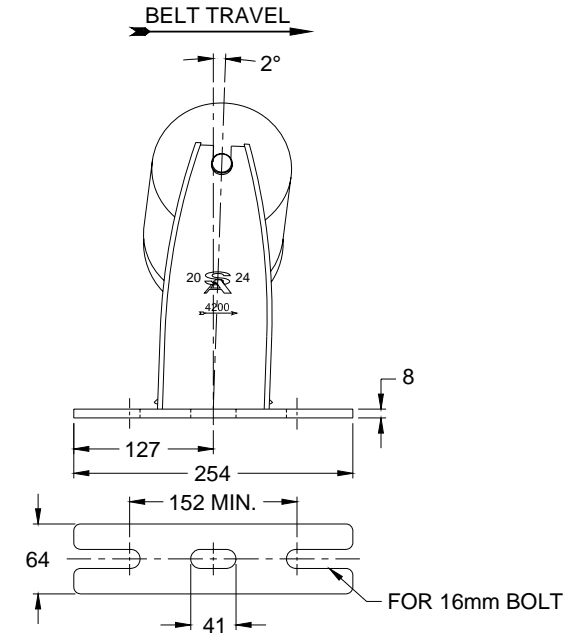

'Dimensions in Inches'

Belt Width	Assembly Part Number	4405-20°-Picking Table Idler Dimensions 5" dia. Rolls					Assembly Weight
		A	E	G	H	K	
24"	445-24-A0-P120	33	11-1/4	12-7/8	27-3/4	8-3/4	49 lbs.
30"	445-30-A0-P120	39	11-1/4	18-7/8	33-3/4	8-3/4	55 lbs.
36"	445-36-A0-P120	45	11-1/4	24-7/8	39-3/4	8-3/4	60 lbs.
42"	445-42-A0-P120	51	11-1/4	30-7/8	45-3/4	8-3/4	66 lbs.
48"	445-48-A0-P120	57	11-1/4	36-7/8	51-3/4	8-3/4	72 lbs.

Belt Width	Assembly Part Number	4406-20°-Picking Table Idler Dimensions 6" dia. Rolls					Assembly Weight
		A	E	G	H	K	
24"	446-24-A0-P120	33	11-3/4	12-7/8	27-7/16	9-1/4	60 lbs.
30"	446-30-A0-P120	39	11-3/4	18-7/8	33-7/16	9-1/4	68 lbs.
36"	446-36-A0-P120	45	11-3/4	24-7/8	39-7/16	9-1/4	75 lbs.
42"	446-42-A0-P120	51	11-3/4	30-7/8	45-7/16	9-1/4	83 lbs.
48"	446-48-A0-P120	57	11-3/4	36-7/8	51-7/16	9-1/4	91 lbs.

DS-E-IDL-00-097

'Dimensions in Millimeters'

Belt Width	Assembly Part Number	4405-20°-Picking Table Idler Dimensions 127 mm dia. Rolls					Assembly Weight
		A	E	G	H	K	
610 mm	445-24-A0-P120	838	286	327	705	222	22 kg.
762 mm	445-30-A0-P120	991	286	479	857	222	25 kg.
914 mm	445-36-A0-P120	1143	286	632	1010	222	27 kg.
1067 mm	445-42-A0-P120	1295	286	784	1162	222	30 kg.
1219 mm	445-48-A0-P120	1448	286	937	1314	222	33 kg.

Belt Width	Assembly Part Number	4406-20°-Picking Table Idler Dimensions 152 mm dia. Rolls					Assembly Weight
		A	E	G	H	K	
610 mm	446-24-A0-P120	838	298	327	697	235	27 kg.
762 mm	446-30-A0-P120	991	298	479	849	235	31 kg.
914 mm	446-36-A0-P120	1143	298	632	1002	235	34 kg.
1067 mm	446-42-A0-P120	1295	298	784	1154	235	38 kg.
1219 mm	446-48-A0-P120	1448	298	937	1307	235	41 kg.