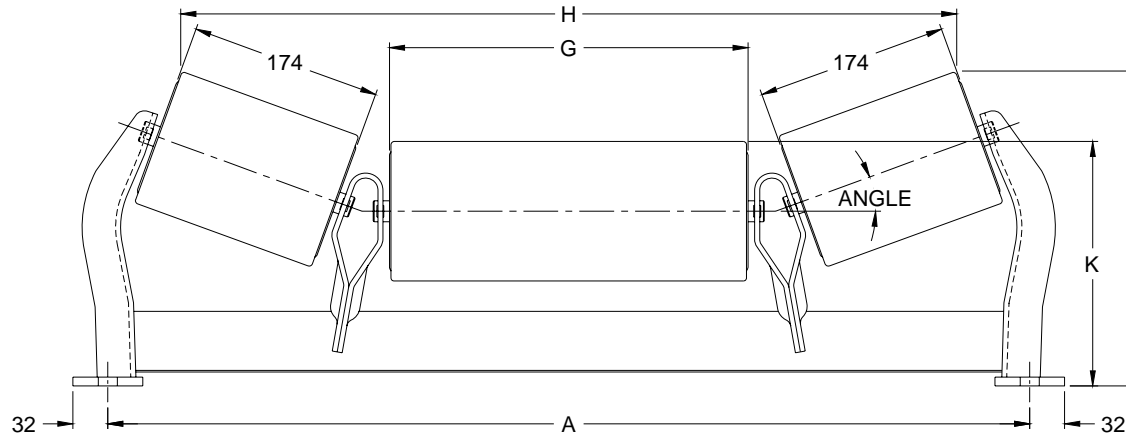

'Dimensions in Inches'

Belt Width	Assembly Part Number	4405-20°-Picking Table Idler Dimensions 5" dia. Rolls					Assembly Weight
		A	E	G	H	K	
24"	445-24-A0-P120	33	11-1/4	12-7/8	27-3/4	8-3/4	49 lbs.
30"	445-30-A0-P120	39	11-1/4	18-7/8	33-3/4	8-3/4	55 lbs.
36"	445-36-A0-P120	45	11-1/4	24-7/8	39-3/4	8-3/4	60 lbs.
42"	445-42-A0-P120	51	11-1/4	30-7/8	45-3/4	8-3/4	66 lbs.
48"	445-48-A0-P120	57	11-1/4	36-7/8	51-3/4	8-3/4	72 lbs.

Belt Width	Assembly Part Number	4406-20°-Picking Table Idler Dimensions 6" dia. Rolls					Assembly Weight
		A	E	G	H	K	
24"	446-24-A0-P120	33	11-3/4	12-7/8	27-7/16	9-1/4	60 lbs.
30"	446-30-A0-P120	39	11-3/4	18-7/8	33-7/16	9-1/4	68 lbs.
36"	446-36-A0-P120	45	11-3/4	24-7/8	39-7/16	9-1/4	75 lbs.
42"	446-42-A0-P120	51	11-3/4	30-7/8	45-7/16	9-1/4	83 lbs.
48"	446-48-A0-P120	57	11-3/4	36-7/8	51-7/16	9-1/4	91 lbs.

DS-E-IDL-00-097

'Dimensions in Millimeters'

Belt Width	Assembly Part Number	4405-20°-Picking Table Idler Dimensions 127 mm dia. Rolls					Assembly Weight
		A	E	G	H	K	
610 mm	445-24-A0-P120	838	286	327	705	222	22 kg.
762 mm	445-30-A0-P120	991	286	479	857	222	25 kg.
914 mm	445-36-A0-P120	1143	286	632	1010	222	27 kg.
1067 mm	445-42-A0-P120	1295	286	784	1162	222	30 kg.
1219 mm	445-48-A0-P120	1448	286	937	1314	222	33 kg.

Belt Width	Assembly Part Number	4406-20°-Picking Table Idler Dimensions 152 mm dia. Rolls					Assembly Weight
		A	E	G	H	K	
610 mm	446-24-A0-P120	838	298	327	697	235	27 kg.
762 mm	446-30-A0-P120	991	298	479	849	235	31 kg.
914 mm	446-36-A0-P120	1143	298	632	1002	235	34 kg.
1067 mm	446-42-A0-P120	1295	298	784	1154	235	38 kg.
1219 mm	446-48-A0-P120	1448	298	937	1307	235	41 kg.