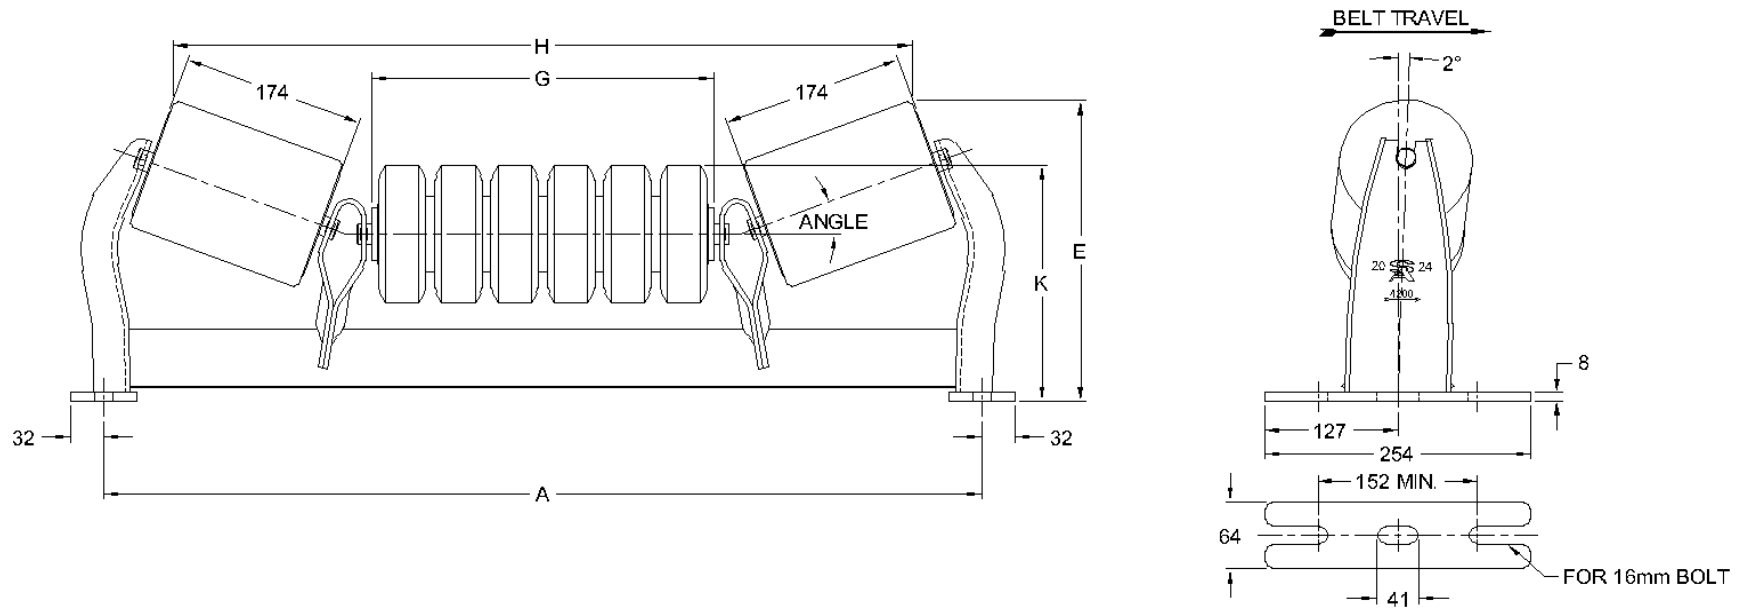

'Dimensions in Inches'

Belt Width	Assembly Part Number	4405-20°-Impact Picking Table Idler Dimensions 5-3/16" dia. Rolls					Assembly Weight
		A	E	G	H	K	
24"	445-24-AM-P120	33	11-1/4	12-7/8	27-3/4	8-3/4	52 lbs.
30"	445-30-AM-P120	39	11-1/4	18-7/8	33-3/4	8-3/4	60 lbs.
36"	445-36-AM-P120	45	11-1/4	24-7/8	39-3/4	8-3/4	65 lbs.
42"	445-42-AM-P120	51	11-1/4	30-7/8	45-3/4	8-3/4	71 lbs.
48"	445-48-AM-P120	57	11-1/4	36-7/8	51-3/4	8-3/4	80 lbs.

Belt Width	Assembly Part Number	4406-20°-Impact Picking Table Idler Dimensions 6-3/16" dia. Rolls					Assembly Weight
		A	E	G	H	K	
24"	446-24-AM-P120	33	11-3/4	12-7/8	27-7/16	9-1/4	61 lbs.
30"	446-30-AM-P120	39	11-3/4	18-7/8	33-7/16	9-1/4	70 lbs.
36"	446-36-AM-P120	45	11-3/4	24-7/8	39-7/16	9-1/4	77 lbs.
42"	446-42-AM-P120	51	11-3/4	30-7/8	45-7/16	9-1/4	83 lbs.
48"	446-48-AM-P120	57	11-3/4	36-7/8	51-7/16	9-1/4	96 lbs.

'Dimensions in Millimeters'

Belt Width	Assembly Part Number	4405-20°-Impact Picking Table Idler Dimensions 132 mm dia. Rolls					Assembly Weight
		A	E	G	H	K	
610 mm	445-24-AM-P120	838	286	327	705	222	24 kg.
762 mm	445-30-AM-P120	991	286	479	857	222	27 kg.
914 mm	445-36-AM-P120	1143	286	632	1010	222	29 kg.
1067 mm	445-42-AM-P120	1295	286	784	1162	222	32 kg.
1219 mm	445-48-AM-P120	1448	286	937	1314	222	36 kg.

Belt Width	Assembly Part Number	4406-20°-Impact Picking Table Idler Dimensions 157 mm dia. Rolls					Assembly Weight
		A	E	G	H	K	
610 mm	446-24-AM-P120	838	298	327	697	235	28 kg.
762 mm	446-30-AM-P120	991	298	479	849	235	32 kg.
914 mm	446-36-AM-P120	1143	298	632	1002	235	35 kg.
1067 mm	446-42-AM-P120	1295	298	784	1154	235	38 kg.
1219 mm	446-48-AM-P120	1448	298	937	1307	235	44 kg.