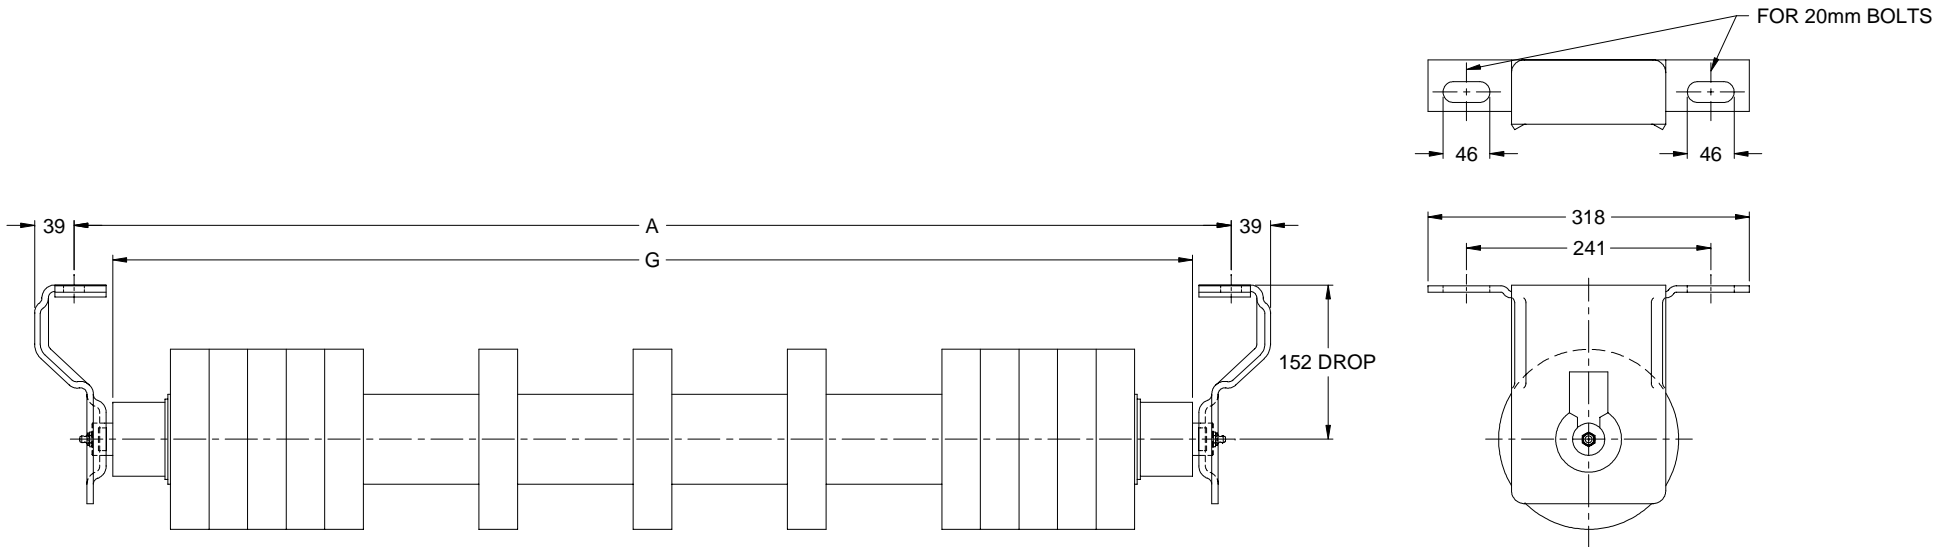

'Dimensions in Inches'

Belt Width	Roller Assembly Part Number	R710-6327- 6" Drop Return Idler Dimensions 7" dia. Rolls		Assembly Weight
		A	G	
36"	607-36-92-0200	45	42	81 lbs.
42"	607-42-92-0200	51	48	90 lbs.
48"	607-48-92-0200	57	54	98 lbs.
54"	607-54-92-0200	63	60	106 lbs.
60"	607-60-92-0200	69	66	115 lbs.
72"	607-72-92-0200	81	78	131 lbs.
84"	607-84-92-0200	93	90	148 lbs.
96"	607-96-92-0200	105	102	165 lbs.

CEMA "E" 6320 Series 152 mm Drop Rubber Disc Return Idlers - Regreasable

'Dimensions in Millimeters'

Belt Width	Roller Assembly Part Number	R710-6327- 152 mm Drop Return Idler Dimensions 178 mm dia. Rolls		Assembly Weight
		A	G	
914 mm	607-36-92-0200	1143	1067	37 kg.
1067 mm	607-42-92-0200	1295	1219	41 kg.
1219 mm	607-48-92-0200	1448	1372	44 kg.
1372 mm	607-54-92-0200	1600	1524	48 kg.
1524 mm	607-60-92-0200	1753	1676	52 kg.
1829 mm	607-72-92-0200	2057	1981	59 kg.
2134 mm	607-84-92-0200	2362	2286	67 kg.
2438 mm	607-96-92-0200	2667	2591	75 kg.